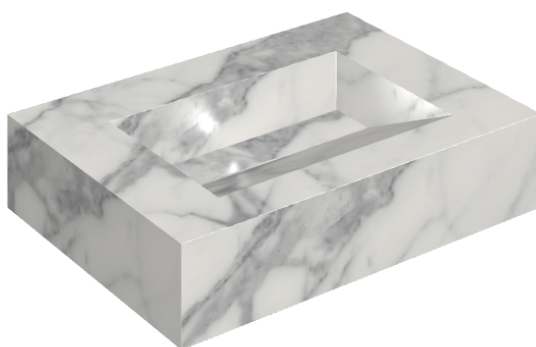

ИЗДЕЛИЕ С ВЫБРАННЫМИ ВАМИ ПАРАМЕТРАМИ.

Артикул:

620810000010

# Fly Evo

Раковина 70

Облицовка изделия

Шарм Эво Статуарио  
Натуральный

Цвета и другие эстетические характеристики плитки на иллюстрациях на сайте являются ориентировочными. Перед покупкой всегда смотрите образцы вживую.