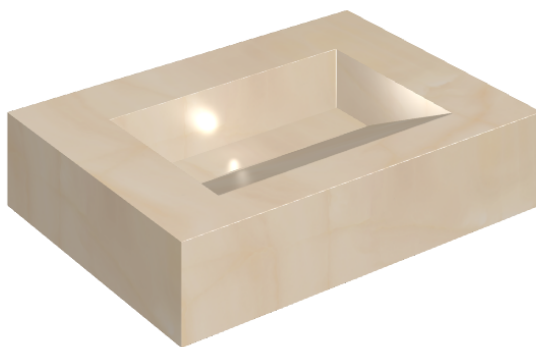

ИЗДЕЛИЕ С ВЫБРАННЫМИ ВАМИ ПАРАМЕТРАМИ.

Артикул:

620810000010

# Fly Evo

Раковина 70

Облицовка изделия

Шарм Эво Оникс  
Люкс

Цвета и другие эстетические характеристики плитки на иллюстрациях на сайте являются ориентировочными. Перед покупкой всегда смотрите образцы вживую.