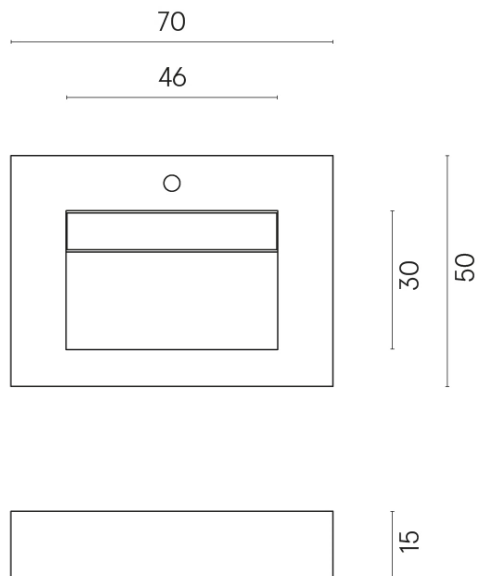

ИЗДЕЛИЕ С ВЫБРАННЫМИ ВАМИ ПАРАМЕТРАМИ.

Артикул:

620810000010

Fly Evo

Раковина 70

Облицовка изделия

Серфейс Оушн
Патинированный

Цвета и другие эстетические характеристики плитки на иллюстрациях на сайте являются ориентировочными. Перед покупкой всегда смотрите образцы вживую.