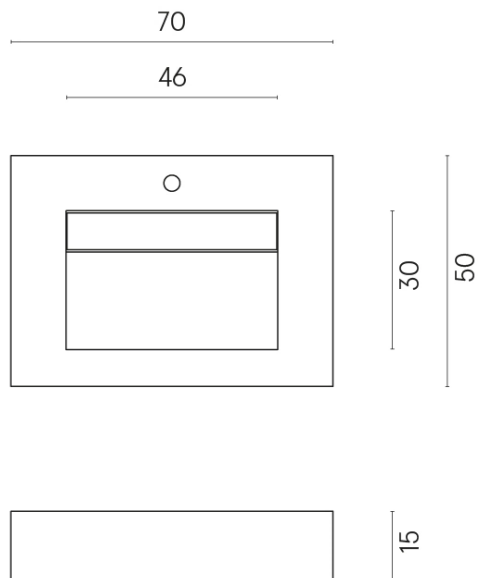

ИЗДЕЛИЕ С ВЫБРАННЫМИ ВАМИ ПАРАМЕТРАМИ.

Артикул:

620810000010

Fly Evo

Раковина 70

Облицовка изделия

Серфейс Скарлет
Патинированный

Цвета и другие эстетические характеристики плитки на иллюстрациях на сайте являются ориентировочными. Перед покупкой всегда смотрите образцы вживую.