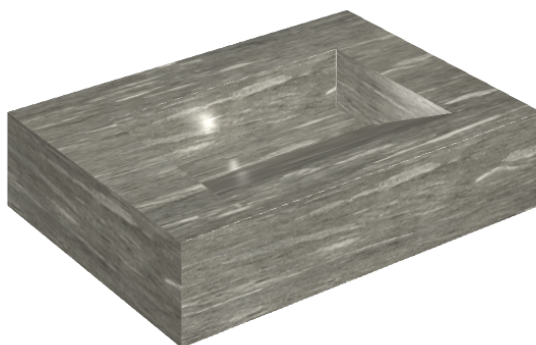

ИЗДЕЛИЕ С ВЫБРАННЫМИ ВАМИ ПАРАМЕТРАМИ.

Артикул:

620810000010

# Fly Evo

Раковина 70

Облицовка изделия

Скайфолл Гриджио  
Альпино  
Натуральный

Цвета и другие эстетические характеристики плитки на иллюстрациях на сайте являются ориентировочными. Перед покупкой всегда смотрите образцы вживую.