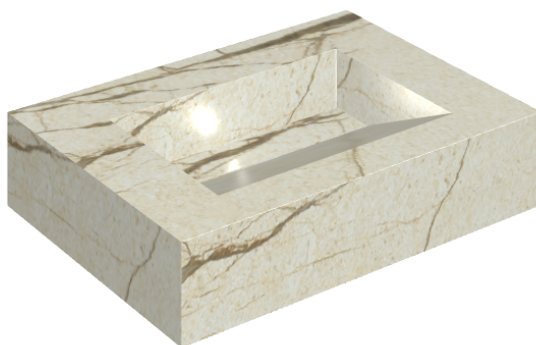

ИЗДЕЛИЕ С ВЫБРАННЫМИ ВАМИ ПАРАМЕТРАМИ.

Артикул:

620810000010

Fly Evo

Раковина 70

Облицовка изделия

Шарм Делюкс Крим
Ривер Натуральный

Цвета и другие эстетические характеристики плитки на иллюстрациях на сайте являются ориентировочными. Перед покупкой всегда смотрите образцы вживую.