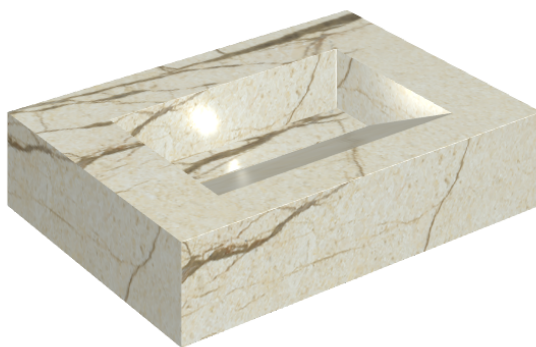

ИЗДЕЛИЕ С ВЫБРАННЫМИ ВАМИ ПАРАМЕТРАМИ.

Артикул:

620810000010

# Fly Evo

Раковина 70

Облицовка изделия

Шарм Делюкс Крим  
Ривер Натуральный

Цвета и другие эстетические характеристики плитки на иллюстрациях на сайте являются ориентировочными. Перед покупкой всегда смотрите образцы вживую.