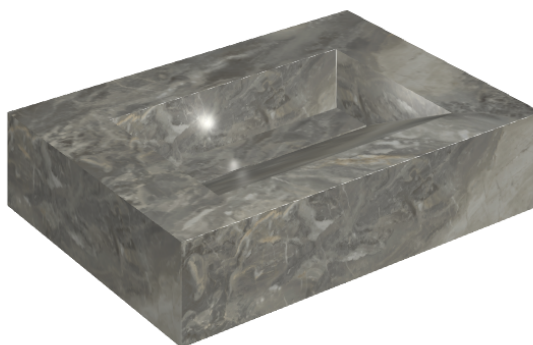

ИЗДЕЛИЕ С ВЫБРАННЫМИ ВАМИ ПАРАМЕТРАМИ.

Артикул:

620810000010

# Fly Evo

Раковина 70

Облицовка изделия

Шарм Делюкс  
Гриджио Оробио  
Натуральный

Цвета и другие эстетические характеристики плитки на иллюстрациях на сайте являются ориентировочными. Перед покупкой всегда смотрите образцы вживую.