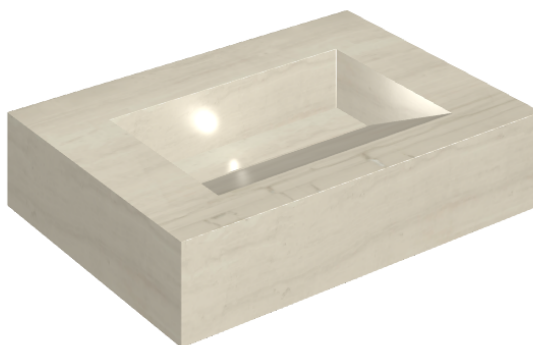

ИЗДЕЛИЕ С ВЫБРАННЫМИ ВАМИ ПАРАМЕТРАМИ.

Артикул: 620810000010

Fly Evo

Раковина 70

Облицовка изделия

Шарм Эдванс Силк
Грэй
Патинированный

Цвета и другие эстетические характеристики плитки на иллюстрациях на сайте являются ориентировочными. Перед покупкой всегда смотрите образцы вживую.