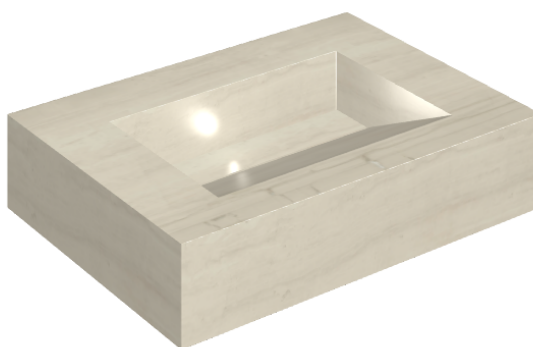

ИЗДЕЛИЕ С ВЫБРАННЫМИ ВАМИ ПАРАМЕТРАМИ.

Артикул: 620810000010

Fly Evo

Раковина 70

Облицовка изделия

Шарм Эдванс Силк
Грэй
Патинированный

Цвета и другие эстетические характеристики плитки на иллюстрациях на сайте являются ориентировочными. Перед покупкой всегда смотрите образцы вживую.