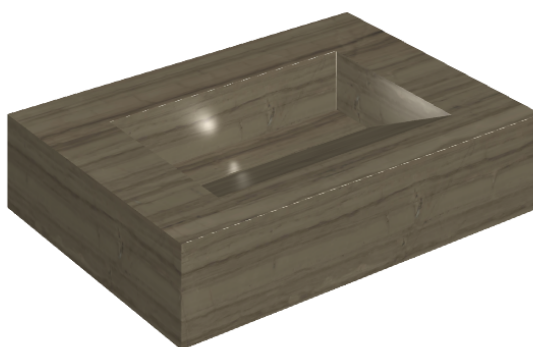

ИЗДЕЛИЕ С ВЫБРАННЫМИ ВАМИ ПАРАМЕТРАМИ.

Артикул: 620810000010

Fly Evo

Раковина 70

Облицовка изделия

Шарм Эдванс
Элегант Браун Люкс

Цвета и другие эстетические характеристики плитки на иллюстрациях на сайте являются ориентировочными. Перед покупкой всегда смотрите образцы вживую.