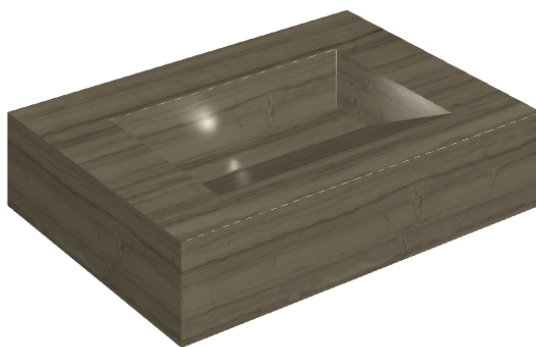

ИЗДЕЛИЕ С ВЫБРАННЫМИ ВАМИ ПАРАМЕТРАМИ.

Артикул:

620810000010

# Fly Evo

Раковина 70

Облицовка изделия

Шарм Эдванс  
Элегант Браун Люкс

Цвета и другие эстетические характеристики плитки на иллюстрациях на сайте являются ориентировочными. Перед покупкой всегда смотрите образцы вживую.