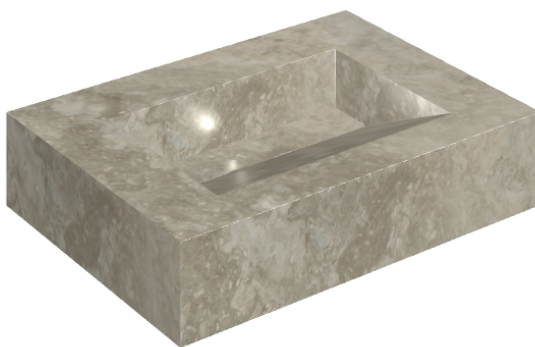

ИЗДЕЛИЕ С ВЫБРАННЫМИ ВАМИ ПАРАМЕТРАМИ.

Артикул:

620810000010

Fly Evo

Раковина 70

Облицовка изделия

Вандефул Лайф
Графит Натуральный

Цвета и другие эстетические характеристики плитки на иллюстрациях на сайте являются ориентировочными. Перед покупкой всегда смотрите образцы вживую.