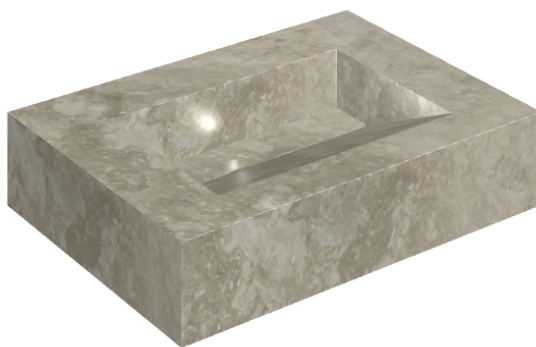

ИЗДЕЛИЕ С ВЫБРАННЫМИ ВАМИ ПАРАМЕТРАМИ.

Артикул:

620810000010

Fly Evo

Раковина 70

Облицовка изделия

Вандефул Лайф
Графит Натуральный

Цвета и другие эстетические характеристики плитки на иллюстрациях на сайте являются ориентировочными. Перед покупкой всегда смотрите образцы вживую.