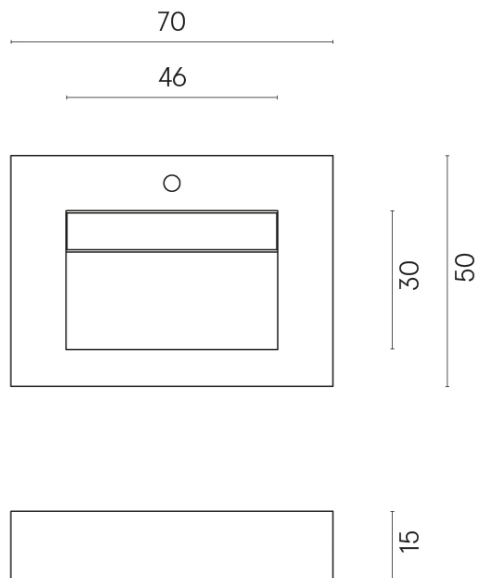

ИЗДЕЛИЕ С ВЫБРАННЫМИ ВАМИ ПАРАМЕТРАМИ.

Артикул:

620810000010

Fly Evo

Раковина 70

Облицовка изделия

Вандефул Лайф
Графит Натуральный

Цвета и другие эстетические характеристики плитки на иллюстрациях на сайте являются ориентировочными. Перед покупкой всегда смотрите образцы вживую.