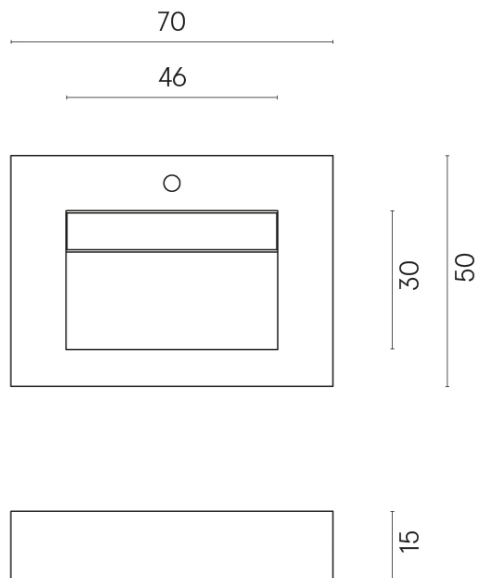

ИЗДЕЛИЕ С ВЫБРАННЫМИ ВАМИ ПАРАМЕТРАМИ.

Артикул:

620810000010

Fly Evo

Раковина 70

Облицовка изделия

Метрополис Гласс
Скай Люкс

Цвета и другие эстетические характеристики плитки на иллюстрациях на сайте являются ориентировочными. Перед покупкой всегда смотрите образцы вживую.