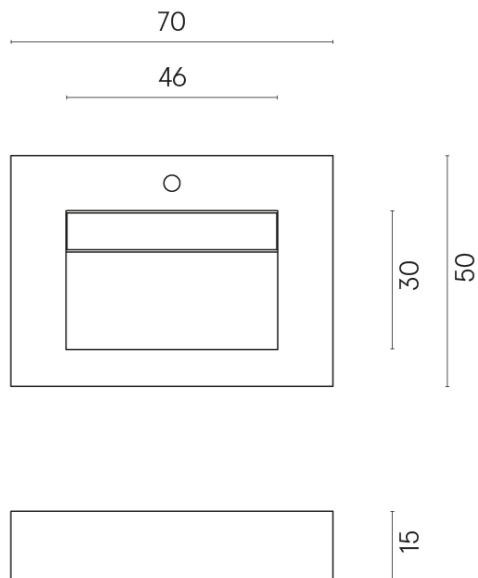

ИЗДЕЛИЕ С ВЫБРАННЫМИ ВАМИ ПАРАМЕТРАМИ.

Артикул: 620810000010

Fly Evo

Раковина 70

Облицовка изделия

Метрополис Гласс
Сэнд Люкс

Цвета и другие эстетические характеристики плитки на иллюстрациях на сайте являются ориентировочными. Перед покупкой всегда смотрите образцы вживую.