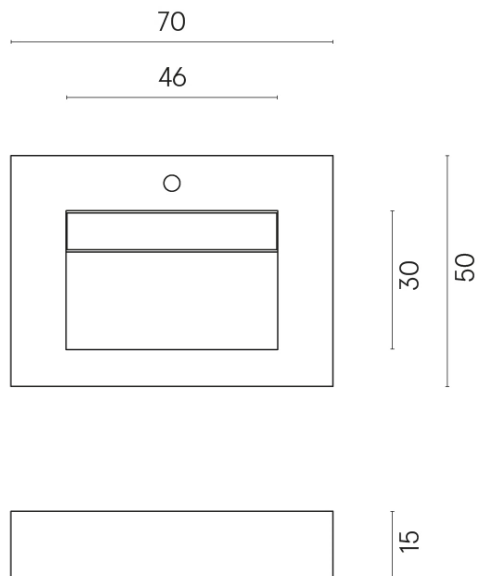

ИЗДЕЛИЕ С ВЫБРАННЫМИ ВАМИ ПАРАМЕТРАМИ.

Артикул:

620810000010

Fly Evo

Раковина 70

Облицовка изделия

Метрополис Гласс
Паудер Люкс

Цвета и другие эстетические характеристики плитки на иллюстрациях на сайте являются ориентировочными. Перед покупкой всегда смотрите образцы вживую.