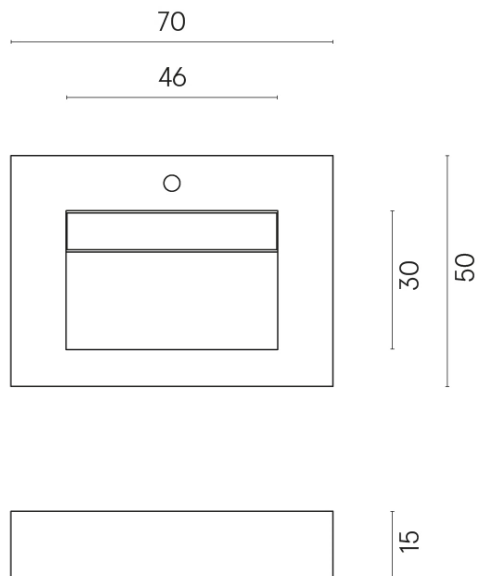

ИЗДЕЛИЕ С ВЫБРАННЫМИ ВАМИ ПАРАМЕТРАМИ.

Артикул:

620810000010

Fly Evo

Раковина 70

Облицовка изделия

Метрополис Роял
Айвори Натуральный

Цвета и другие эстетические характеристики плитки на иллюстрациях на сайте являются ориентировочными. Перед покупкой всегда смотрите образцы вживую.