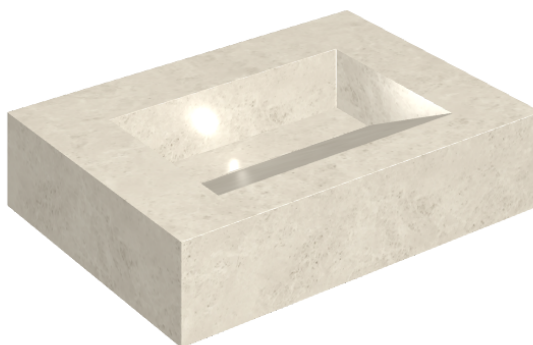

ИЗДЕЛИЕ С ВЫБРАННЫМИ ВАМИ ПАРАМЕТРАМИ.

Артикул:

620810000010

Fly Evo

Раковина 70

Облицовка изделия

Метрополис Роял
Айвори Натуральный

Цвета и другие эстетические характеристики плитки на иллюстрациях на сайте являются ориентировочными. Перед покупкой всегда смотрите образцы вживую.