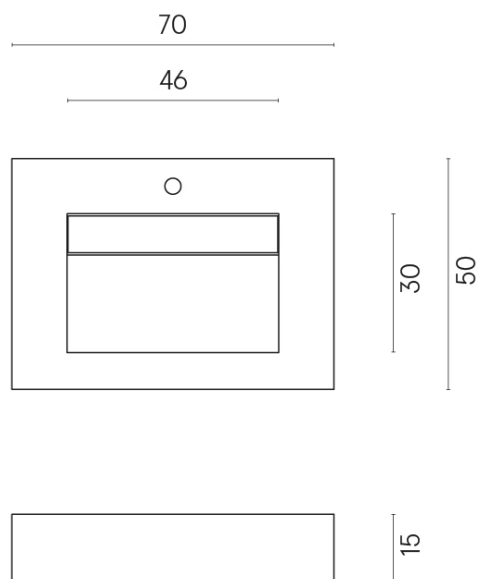

ИЗДЕЛИЕ С ВЫБРАННЫМИ ВАМИ ПАРАМЕТРАМИ.

Артикул:

620810000010

Fly Evo

Раковина 70

Облицовка изделия

Метрополис Роял
Айвори Натуральный

Цвета и другие эстетические характеристики плитки на иллюстрациях на сайте являются ориентировочными. Перед покупкой всегда смотрите образцы вживую.