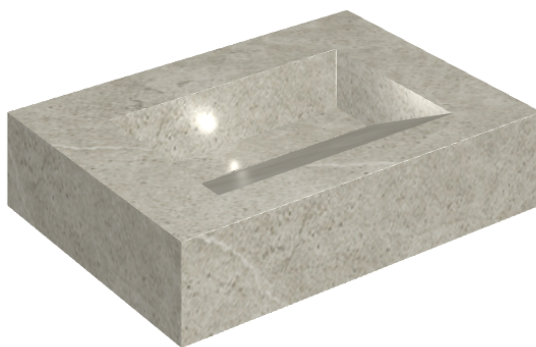

ИЗДЕЛИЕ С ВЫБРАННЫМИ ВАМИ ПАРАМЕТРАМИ.

Артикул:

620810000010

# Fly Evo

Раковина 70

Облицовка изделия

Метрополис  
Абсолют Сильвер  
Натуральный

Цвета и другие эстетические характеристики плитки на иллюстрациях на сайте являются ориентировочными. Перед покупкой всегда смотрите образцы вживую.