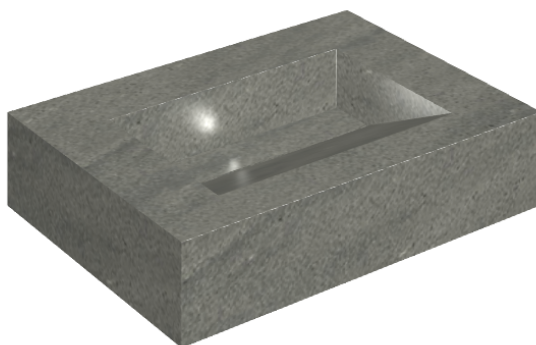

ИЗДЕЛИЕ С ВЫБРАННЫМИ ВАМИ ПАРАМЕТРАМИ.

Артикул:

620810000010

Fly Evo

Раковина 70

Облицовка изделия

Метрополис Графит
Дарк Натуральный

Цвета и другие эстетические характеристики плитки на иллюстрациях на сайте являются ориентировочными. Перед покупкой всегда смотрите образцы вживую.