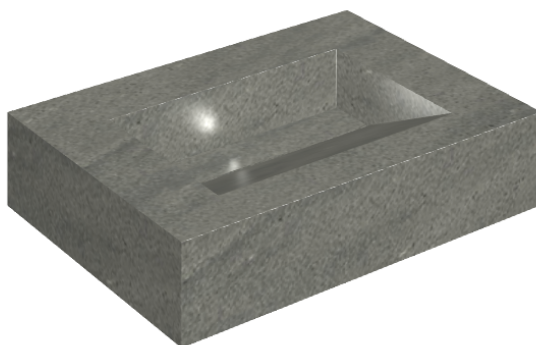

ИЗДЕЛИЕ С ВЫБРАННЫМИ ВАМИ ПАРАМЕТРАМИ.

Артикул:

620810000010

# Fly Evo

Раковина 70

Облицовка изделия

Метрополис Графит  
Дарк Натуральный

Цвета и другие эстетические характеристики плитки на иллюстрациях на сайте являются ориентировочными. Перед покупкой всегда смотрите образцы вживую.