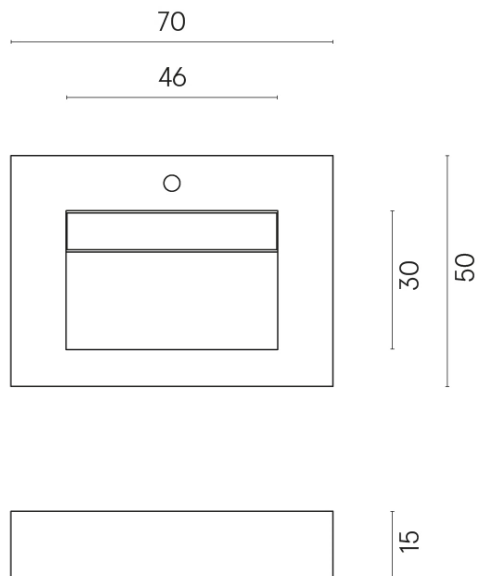

ИЗДЕЛИЕ С ВЫБРАННЫМИ ВАМИ ПАРАМЕТРАМИ.

Артикул:

620810000010

Fly Evo

Раковина 70

Облицовка изделия

Стелларис Элегант
Сильвер
Натуральный

Цвета и другие эстетические характеристики плитки на иллюстрациях на сайте являются ориентировочными. Перед покупкой всегда смотрите образцы вживую.