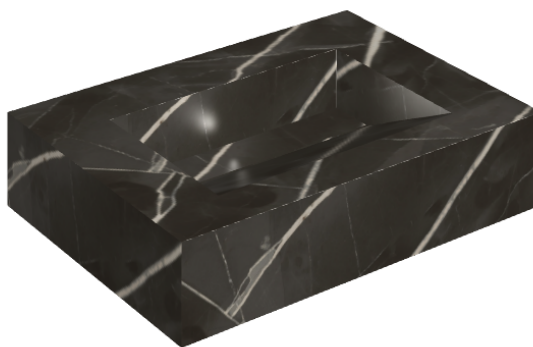

ИЗДЕЛИЕ С ВЫБРАННЫМИ ВАМИ ПАРАМЕТРАМИ.

Артикул:

620810000010

Fly Evo

Раковина 70

Облицовка изделия
Стелларис Абсолют
Блэк Натуральный

Цвета и другие эстетические характеристики плитки на иллюстрациях на сайте являются ориентировочными. Перед покупкой всегда смотрите образцы вживую.