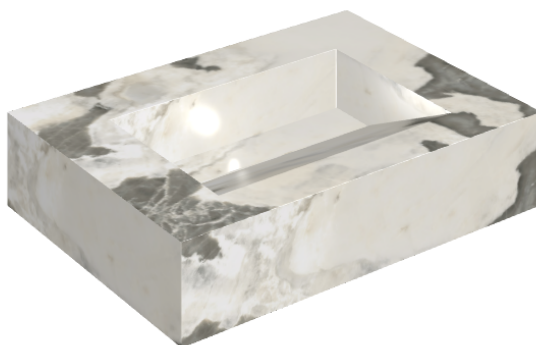

ИЗДЕЛИЕ С ВЫБРАННЫМИ ВАМИ ПАРАМЕТРАМИ.

Артикул:

620810000010

Fly Evo

Раковина 70

Облицовка изделия

Стелларис Довер
Лайт Натуральный

Цвета и другие эстетические характеристики плитки на иллюстрациях на сайте являются ориентировочными. Перед покупкой всегда смотрите образцы вживую.