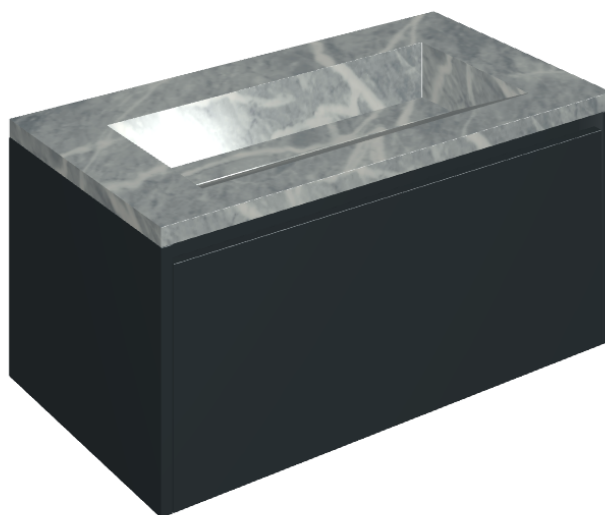

ИЗДЕЛИЕ С ВЫБРАННЫМИ ВАМИ ПАРАМЕТРАМИ.

Артикул:

620810000025

Fly Air

Раковина 90 Black

Облицовка изделия

Шарм Экстра
Атлантик
Натуральный

Цвета и другие эстетические характеристики плитки на иллюстрациях на сайте являются ориентировочными. Перед покупкой всегда смотрите образцы вживую.