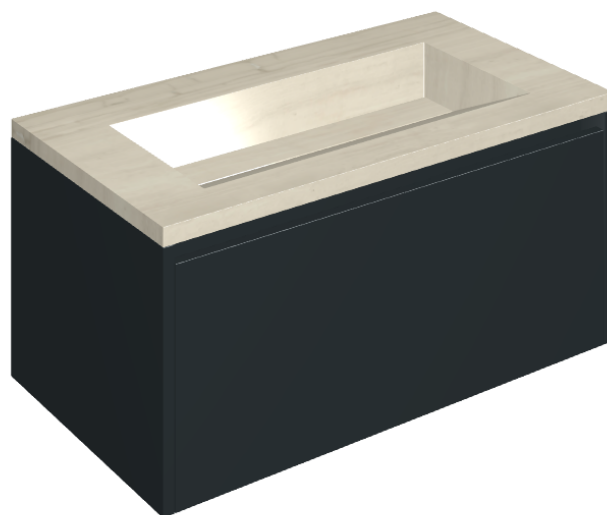

ИЗДЕЛИЕ С ВЫБРАННЫМИ ВАМИ ПАРАМЕТРАМИ.

Артикул:

620810000025

Fly Air

Раковина 90 Black

Облицовка изделия

Шарм Эдванс Силк
Грэй
Патинированный

Цвета и другие эстетические характеристики плитки на иллюстрациях на сайте являются ориентировочными. Перед покупкой всегда смотрите образцы вживую.