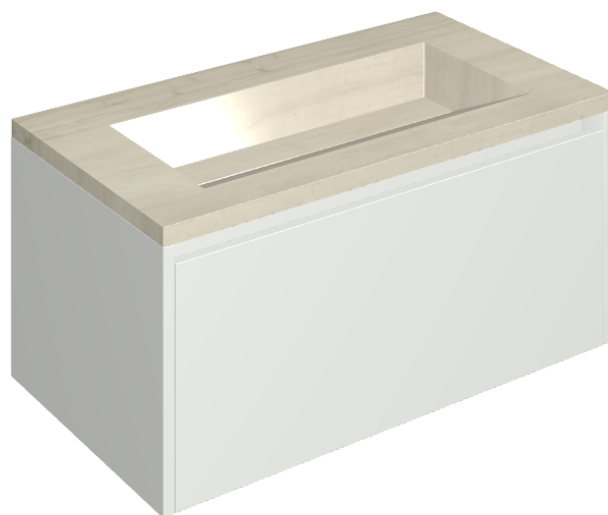

ИЗДЕЛИЕ С ВЫБРАННЫМИ ВАМИ ПАРАМЕТРАМИ.

Артикул:

620810000021

# Fly Air

Раковина 90 White

Облицовка изделия

Шарм Эдванс Силк  
Грэй  
Патинированный

Цвета и другие эстетические характеристики плитки на иллюстрациях на сайте являются ориентировочными. Перед покупкой всегда смотрите образцы вживую.