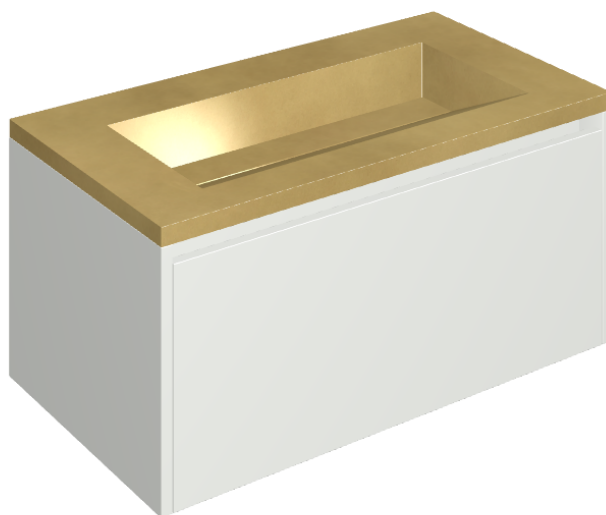

ИЗДЕЛИЕ С ВЫБРАННЫМИ ВАМИ ПАРАМЕТРАМИ.

Артикул:

620810000021

# Fly Air

Раковина 90 White

Облицовка изделия

Континуум Брасс  
Голд Шлифованный

Цвета и другие эстетические характеристики плитки на иллюстрациях на сайте являются ориентировочными. Перед покупкой всегда смотрите образцы вживую.