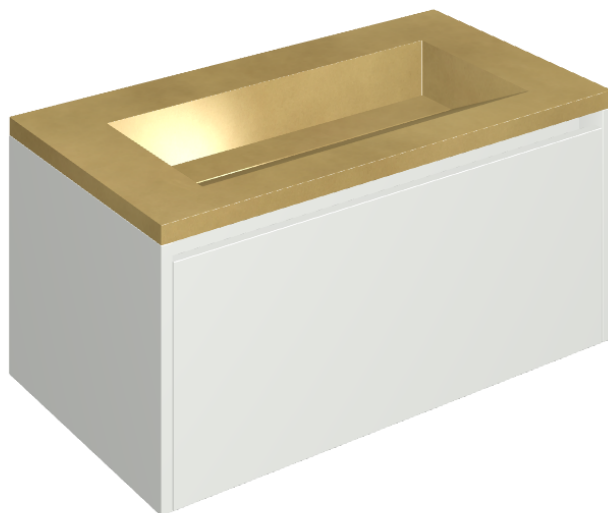

ИЗДЕЛИЕ С ВЫБРАННЫМИ ВАМИ ПАРАМЕТРАМИ.

Артикул:

620810000021

Fly Air

Раковина 90 White

Облицовка изделия

Континуум Брасс
Голд Шлифованный

Цвета и другие эстетические характеристики плитки на иллюстрациях на сайте являются ориентировочными. Перед покупкой всегда смотрите образцы вживую.