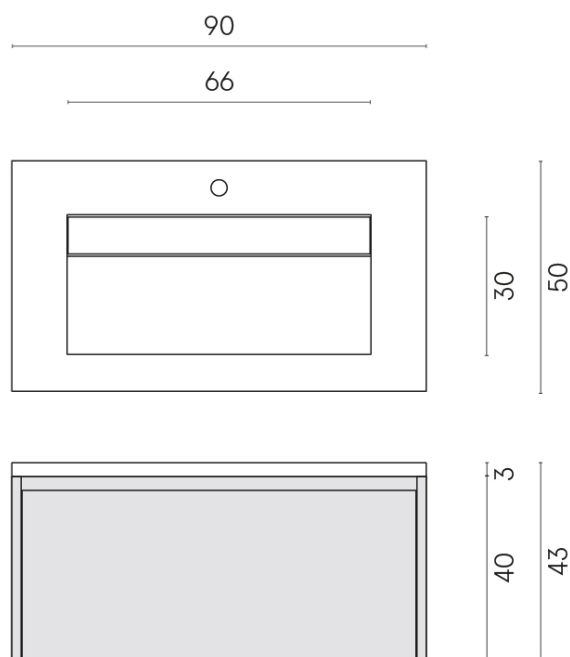

ИЗДЕЛИЕ С ВЫБРАННЫМИ ВАМИ ПАРАМЕТРАМИ.

Артикул:

620810000016

Fly Air

Раковина 90 Fly Air
Wood

Облицовка изделия

Шарм Экстра Лоран
Натуральный

Цвета и другие эстетические характеристики плитки на иллюстрациях на сайте являются ориентировочными. Перед покупкой всегда смотрите образцы вживую.