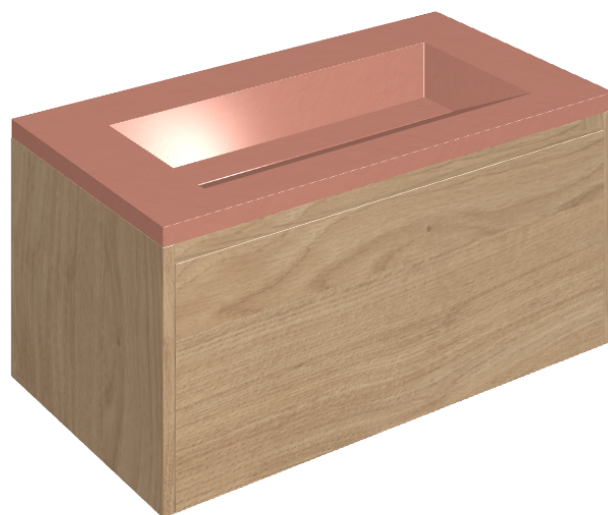

ИЗДЕЛИЕ С ВЫБРАННЫМИ ВАМИ ПАРАМЕТРАМИ.

Артикул:

620810000016

Fly Air

Раковина 90 Fly Air
Wood

Облицовка изделия

Серфейс Скарлет
Патинированный

Цвета и другие эстетические характеристики плитки на иллюстрациях на сайте являются ориентировочными. Перед покупкой всегда смотрите образцы вживую.