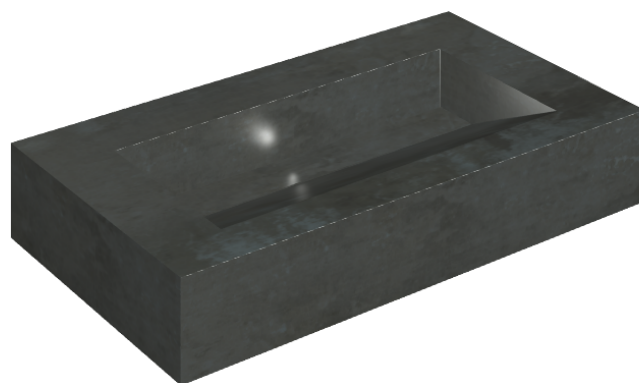

ИЗДЕЛИЕ С ВЫБРАННЫМИ ВАМИ ПАРАМЕТРАМИ.

Артикул:

620810000011

# Fly Evo

Раковина 90

Облицовка изделия

Серфейс Стил  
Натуральный

Цвета и другие эстетические характеристики плитки на иллюстрациях на сайте являются ориентировочными. Перед покупкой всегда смотрите образцы вживую.