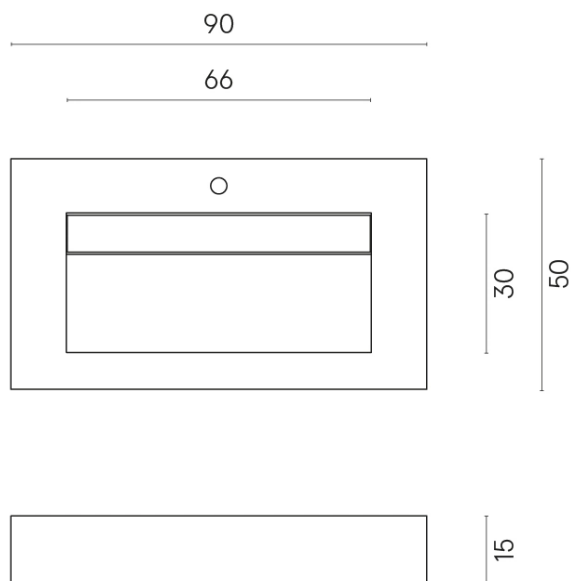

ИЗДЕЛИЕ С ВЫБРАННЫМИ ВАМИ ПАРАМЕТРАМИ.

Артикул:

620810000011

Fly Evo

Раковина 90

Облицовка изделия

Серфейс Стил
Натуральный

Цвета и другие эстетические характеристики плитки на иллюстрациях на сайте являются ориентировочными. Перед покупкой всегда смотрите образцы вживую.