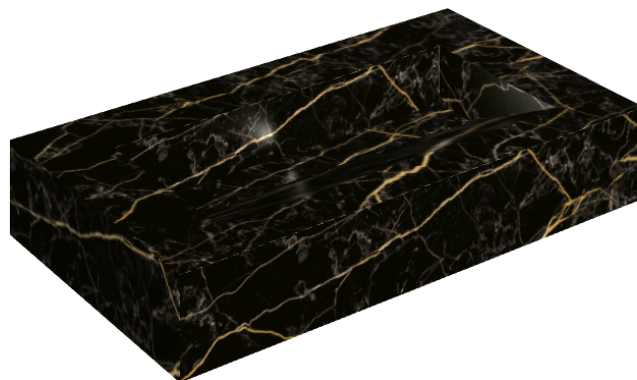

# Fly Evo

Раковина 90

Облицовка изделия

Шарм Экстра Лоран  
Натуральный

Цвета и другие эстетические характеристики плитки на иллюстрациях на сайте являются ориентировочными. Перед покупкой всегда смотрите образцы вживую.