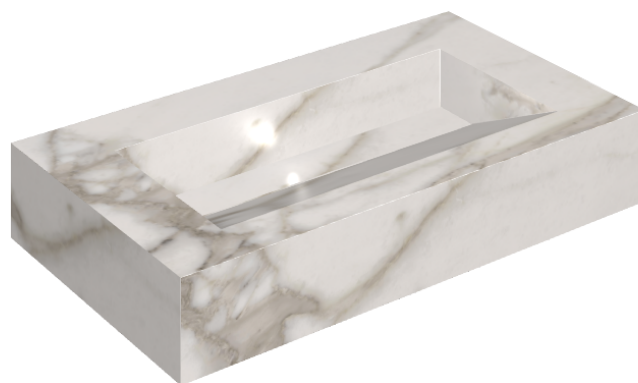

ИЗДЕЛИЕ С ВЫБРАННЫМИ ВАМИ ПАРАМЕТРАМИ.

Артикул:

620810000011

Fly Evo

Раковина 90

Облицовка изделия

Шарм Эво Калакатта
Натуральный

Цвета и другие эстетические характеристики плитки на иллюстрациях на сайте являются ориентировочными. Перед покупкой всегда смотрите образцы вживую.