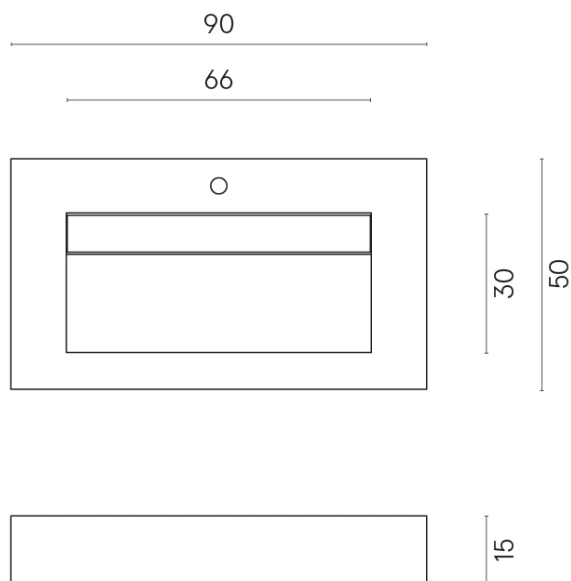

ИЗДЕЛИЕ С ВЫБРАННЫМИ ВАМИ ПАРАМЕТРАМИ.

Артикул:

620810000011

Fly Evo

Раковина 90

Облицовка изделия

Шарм Эво
Имперiale
Натуральный

Цвета и другие эстетические характеристики плитки на иллюстрациях на сайте являются ориентировочными. Перед покупкой всегда смотрите образцы вживую.