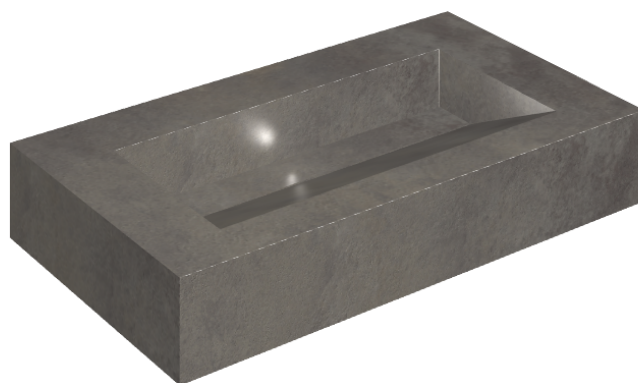

ИЗДЕЛИЕ С ВЫБРАННЫМИ ВАМИ ПАРАМЕТРАМИ.

Артикул:

620810000011

# Fly Evo

Раковина 90

Облицовка изделия

Миллениум Блэк  
Натуральный

Цвета и другие эстетические характеристики плитки на иллюстрациях на сайте являются ориентировочными. Перед покупкой всегда смотрите образцы вживую.