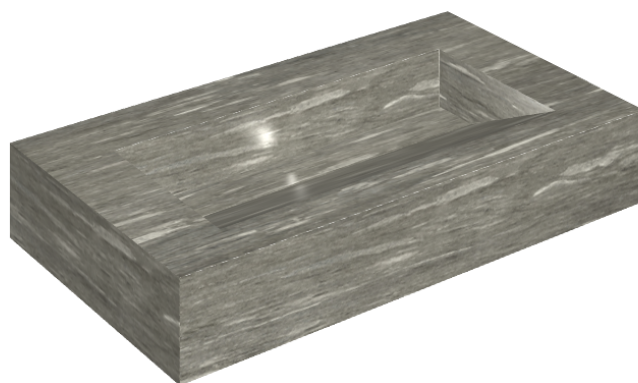

ИЗДЕЛИЕ С ВЫБРАННЫМИ ВАМИ ПАРАМЕТРАМИ.

Артикул:

620810000011

# Fly Evo

Раковина 90

Облицовка изделия

Скайфолл Гриджио  
Альпино  
Натуральный

Цвета и другие эстетические характеристики плитки на иллюстрациях на сайте являются ориентировочными. Перед покупкой всегда смотрите образцы вживую.