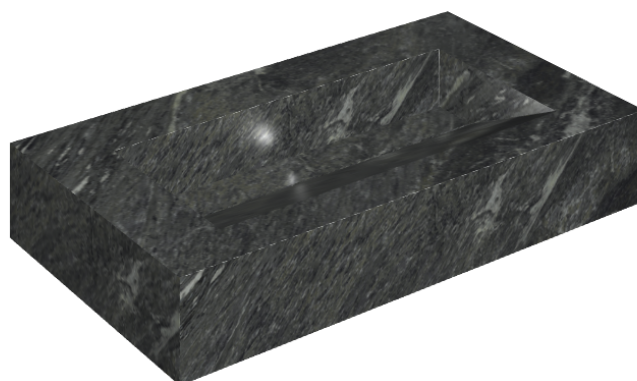

ИЗДЕЛИЕ С ВЫБРАННЫМИ ВАМИ ПАРАМЕТРАМИ.

Артикул:

620810000011

# Fly Evo

## Раковина 90

Облицовка изделия

Скайфолл Неро  
Смеральдо  
Натуральный

Цвета и другие эстетические характеристики плитки на иллюстрациях на сайте являются ориентировочными. Перед покупкой всегда смотрите образцы вживую.