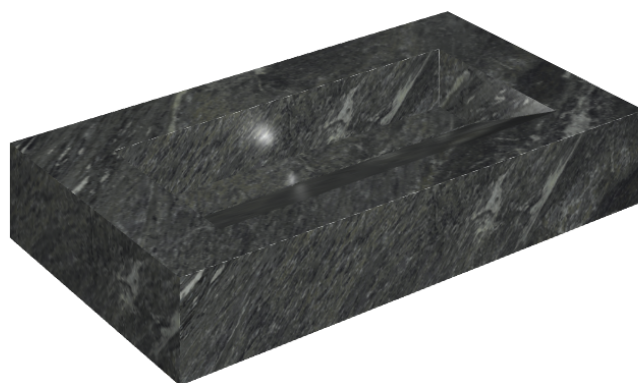

ИЗДЕЛИЕ С ВЫБРАННЫМИ ВАМИ ПАРАМЕТРАМИ.

Артикул:

620810000011

## Раковина 90

Облицовка изделия

Скайфолл Неро  
Смеральдо  
Натуральный

Цвета и другие эстетические характеристики плитки на иллюстрациях на сайте являются ориентировочными. Перед покупкой всегда смотрите образцы вживую.