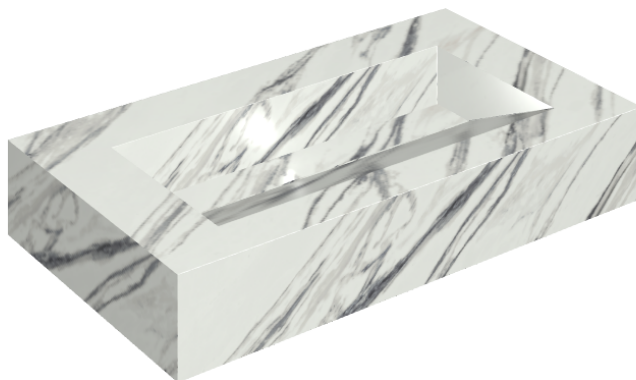

ИЗДЕЛИЕ С ВЫБРАННЫМИ ВАМИ ПАРАМЕТРАМИ.

Артикул:

620810000011

Fly Evo

Раковина 90

Облицовка изделия

Шарм Делюкс
Статуарио
Фантастико
Натуральный

Цвета и другие эстетические характеристики плитки на иллюстрациях на сайте являются ориентировочными. Перед покупкой всегда смотрите образцы вживую.