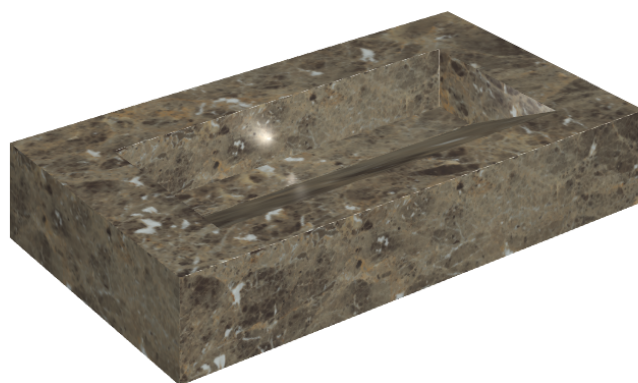

ИЗДЕЛИЕ С ВЫБРАННЫМИ ВАМИ ПАРАМЕТРАМИ.

Артикул:

620810000011

Fly Evo

Раковина 90

Облицовка изделия

Шарм Делюкс
Император Дарк
Натуральный

Цвета и другие эстетические характеристики плитки на иллюстрациях на сайте являются ориентировочными. Перед покупкой всегда смотрите образцы вживую.