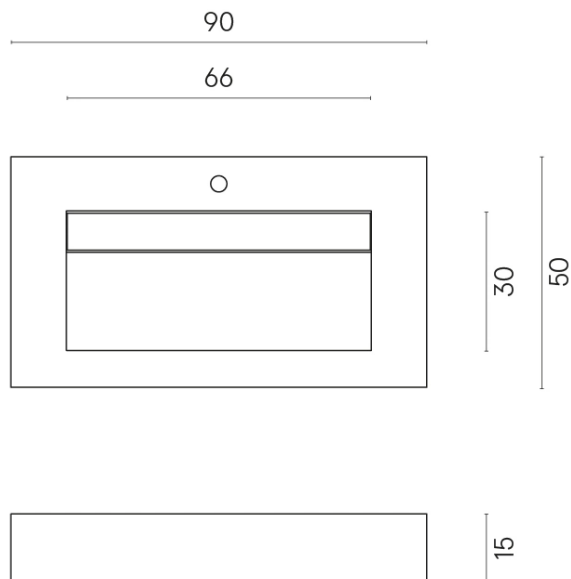

ИЗДЕЛИЕ С ВЫБРАННЫМИ ВАМИ ПАРАМЕТРАМИ.

Артикул:

620810000011

Fly Evo

Раковина 90

Облицовка изделия

Шарм Делюкс
Император Дарк
Натуральный

Цвета и другие эстетические характеристики плитки на иллюстрациях на сайте являются ориентировочными. Перед покупкой всегда смотрите образцы вживую.