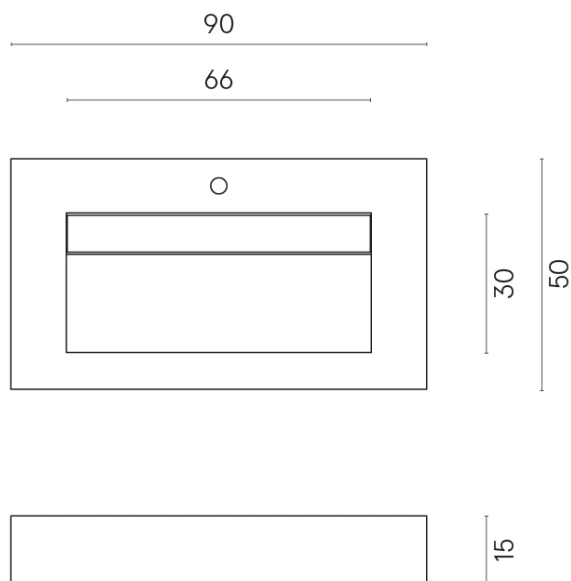

ИЗДЕЛИЕ С ВЫБРАННЫМИ ВАМИ ПАРАМЕТРАМИ.

Артикул:

620810000011

Fly Evo

Раковина 90

Облицовка изделия

Шарм Эдванс
Алабастро Уайт
Натуральный

Цвета и другие эстетические характеристики плитки на иллюстрациях на сайте являются ориентировочными. Перед покупкой всегда смотрите образцы вживую.