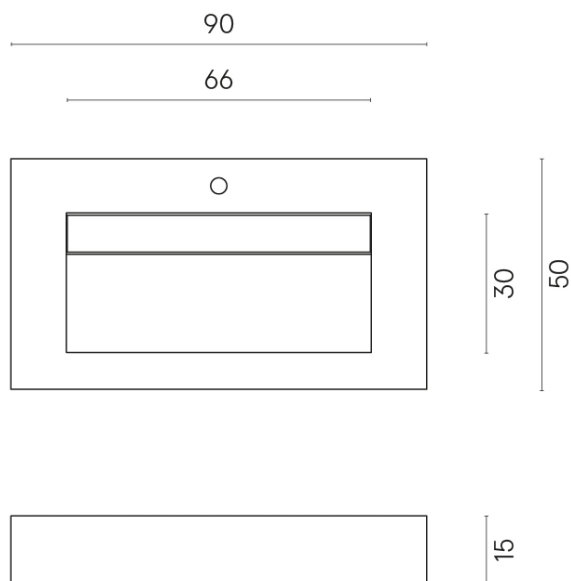

ИЗДЕЛИЕ С ВЫБРАННЫМИ ВАМИ ПАРАМЕТРАМИ.

Артикул:

620810000011

Fly Evo

Раковина 90

Облицовка изделия

Шарм Эдванс Кремо
Деликато
Натуральный

Цвета и другие эстетические характеристики плитки на иллюстрациях на сайте являются ориентировочными. Перед покупкой всегда смотрите образцы вживую.