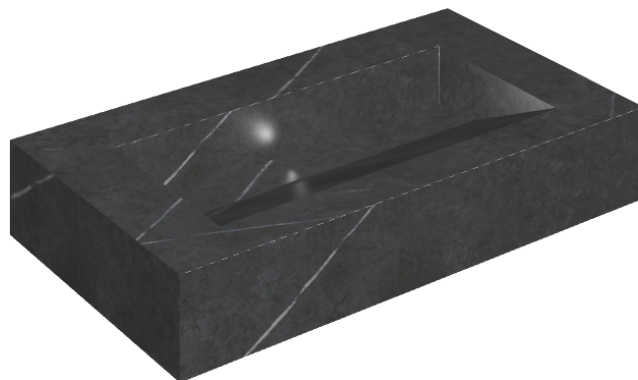

ИЗДЕЛИЕ С ВЫБРАННЫМИ ВАМИ ПАРАМЕТРАМИ.

Артикул:

620810000011

Fly Evo

Раковина 90

Облицовка изделия

Метрополис
Имperiал Блэк
Натуральный

Цвета и другие эстетические характеристики плитки на иллюстрациях на сайте являются ориентировочными. Перед покупкой всегда смотрите образцы вживую.