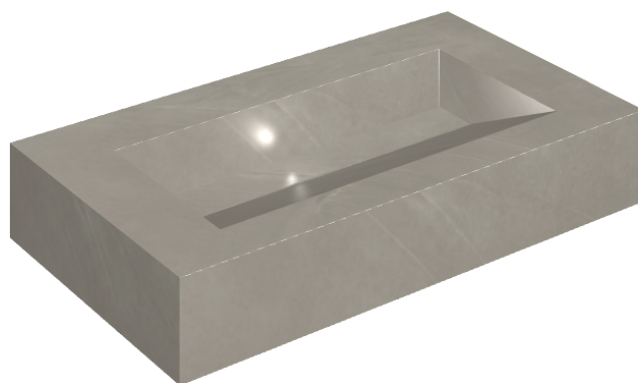

ИЗДЕЛИЕ С ВЫБРАННЫМИ ВАМИ ПАРАМЕТРАМИ.

Артикул:

620810000011

## Раковина 90

Облицовка изделия

Континуум Айрон  
Натуральный

Цвета и другие эстетические характеристики плитки на иллюстрациях на сайте являются ориентировочными. Перед покупкой всегда смотрите образцы вживую.