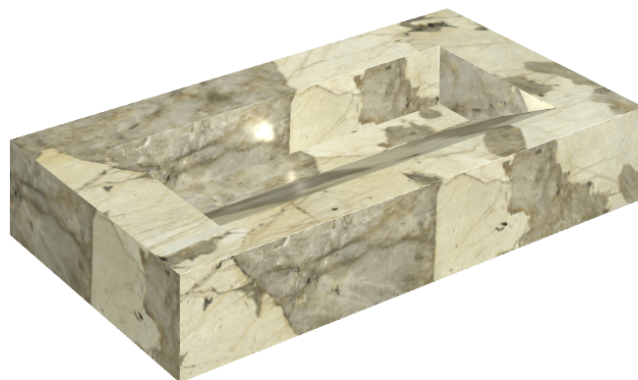

ИЗДЕЛИЕ С ВЫБРАННЫМИ ВАМИ ПАРАМЕТРАМИ.

Артикул:

620810000011

# Fly Evo

Раковина 90

Облицовка изделия

Этернум Волкано  
Натуральный

Цвета и другие эстетические характеристики плитки на иллюстрациях на сайте являются ориентировочными. Перед покупкой всегда смотрите образцы вживую.