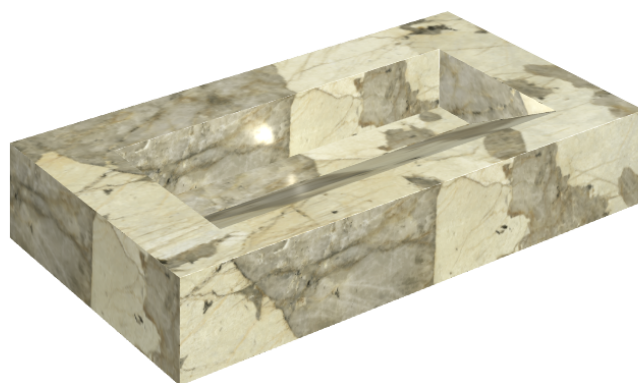

ИЗДЕЛИЕ С ВЫБРАННЫМИ ВАМИ ПАРАМЕТРАМИ.

Артикул:

620810000011

# Fly Evo

Раковина 90

Облицовка изделия

Этернум Волкано  
Натуральный

Цвета и другие эстетические характеристики плитки на иллюстрациях на сайте являются ориентировочными. Перед покупкой всегда смотрите образцы вживую.