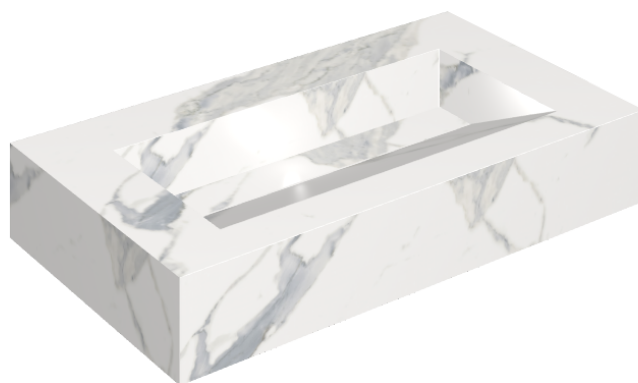

ИЗДЕЛИЕ С ВЫБРАННЫМИ ВАМИ ПАРАМЕТРАМИ.

Артикул:

620810000011

## Раковина 90

Облицовка изделия

Стелларис  
Статуарио Уайт  
Натуральный

Цвета и другие эстетические характеристики плитки на иллюстрациях на сайте являются ориентировочными. Перед покупкой всегда смотрите образцы вживую.