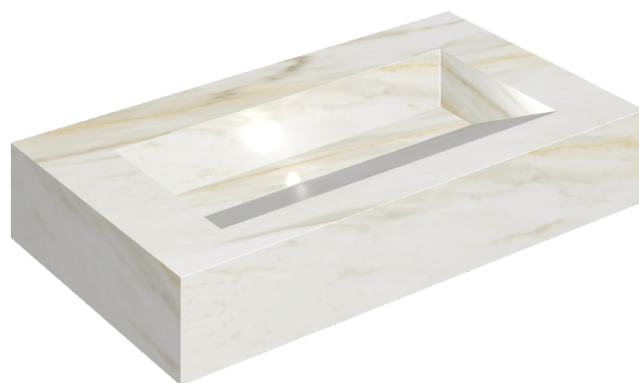

ИЗДЕЛИЕ С ВЫБРАННЫМИ ВАМИ ПАРАМЕТРАМИ.

Артикул:

620810000011

# Fly Evo

Раковина 90

Облицовка изделия

Стелларис Каррара  
Айвори Натуральный

Цвета и другие эстетические характеристики плитки на иллюстрациях на сайте являются ориентировочными. Перед покупкой всегда смотрите образцы вживую.