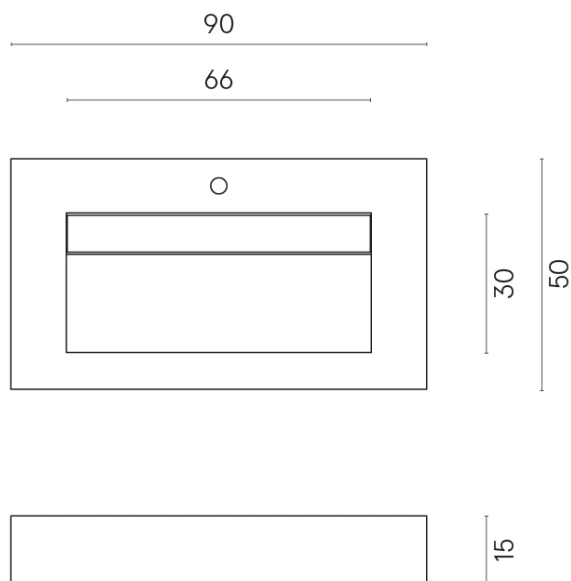

ИЗДЕЛИЕ С ВЫБРАННЫМИ ВАМИ ПАРАМЕТРАМИ.

Артикул:

620810000011

Fly Evo

Раковина 90

Облицовка изделия

Стелларис Элегант
Сильвер
Натуральный

Цвета и другие эстетические характеристики плитки на иллюстрациях на сайте являются ориентировочными. Перед покупкой всегда смотрите образцы вживую.