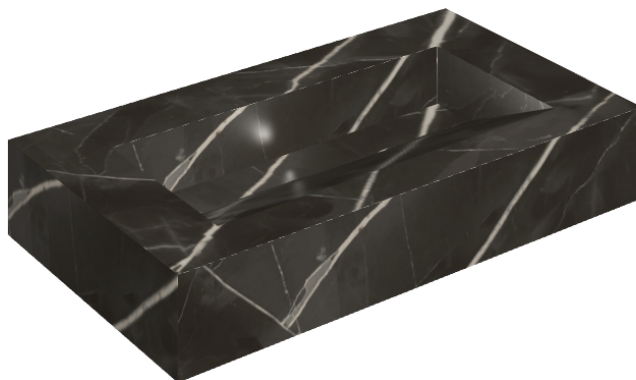

ИЗДЕЛИЕ С ВЫБРАННЫМИ ВАМИ ПАРАМЕТРАМИ.

Артикул:

620810000011

Fly Evo

Раковина 90

Облицовка изделия

Стелларис Абсолют
Блэк Натуральный

Цвета и другие эстетические характеристики плитки на иллюстрациях на сайте являются ориентировочными. Перед покупкой всегда смотрите образцы вживую.