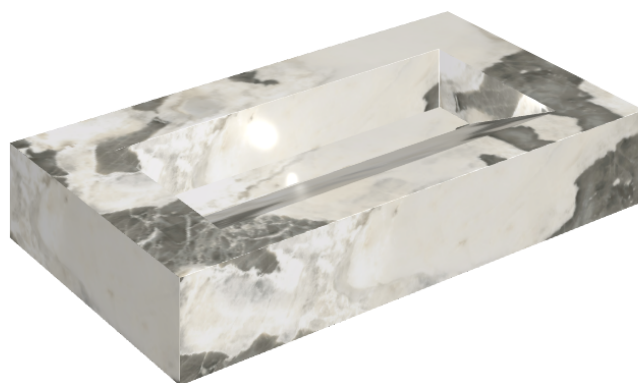

ИЗДЕЛИЕ С ВЫБРАННЫМИ ВАМИ ПАРАМЕТРАМИ.

Артикул:

620810000011

Fly Evo

Раковина 90

Облицовка изделия

Стелларис Довер
Лайт Натуральный

Цвета и другие эстетические характеристики плитки на иллюстрациях на сайте являются ориентировочными. Перед покупкой всегда смотрите образцы вживую.