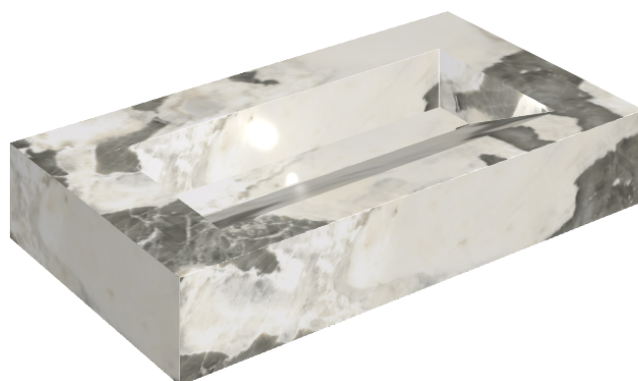

ИЗДЕЛИЕ С ВЫБРАННЫМИ ВАМИ ПАРАМЕТРАМИ.

Артикул:

620810000011

Fly Evo

Раковина 90

Облицовка изделия

Стелларис Довер
Лайт Натуральный

Цвета и другие эстетические характеристики плитки на иллюстрациях на сайте являются ориентировочными. Перед покупкой всегда смотрите образцы вживую.