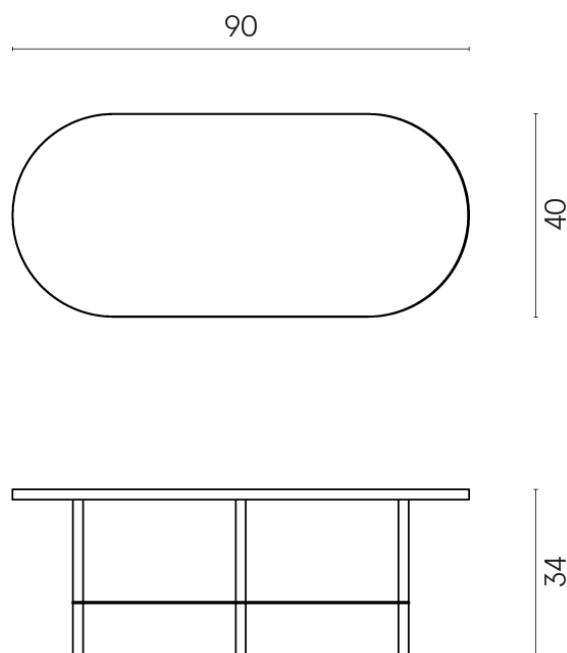

ИЗДЕЛИЕ С ВЫБРАННЫМИ ВАМИ ПАРАМЕТРАМИ.

Артикул: 620840000001

Lounge

Журнальный Столик 90

Облицовка изделия

Шарм Экстра Лаза
Натуральный

Цвета и другие эстетические характеристики плитки на иллюстрациях на сайте являются ориентировочными. Перед покупкой всегда смотрите образцы вживую.