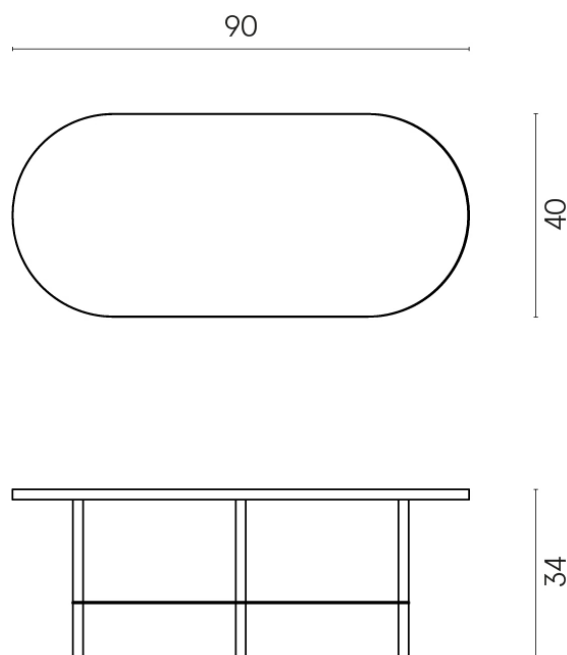

ИЗДЕЛИЕ С ВЫБРАННЫМИ ВАМИ ПАРАМЕТРАМИ.

Артикул: 620840000001

Lounge

Журнальный Столик 90

Облицовка изделия

Серфейс Сан
Патинированный

Цвета и другие эстетические характеристики плитки на иллюстрациях на сайте являются ориентировочными. Перед покупкой всегда смотрите образцы вживую.