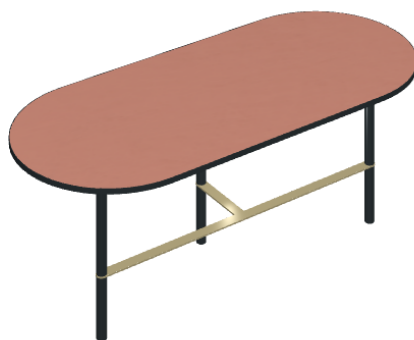

# Lounge

Журнальный Столик 90

Облицовка изделия

Серфейс Скарлет  
Патинированный

Цвета и другие эстетические характеристики плитки на иллюстрациях на сайте являются ориентировочными. Перед покупкой всегда смотрите образцы вживую.