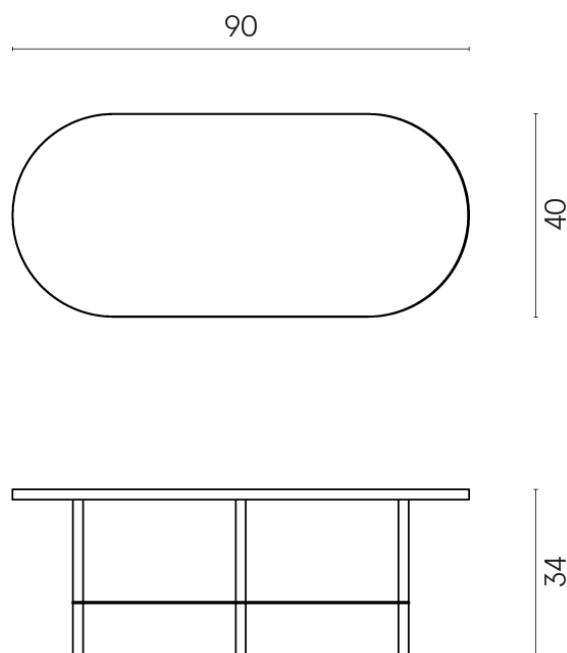

ИЗДЕЛИЕ С ВЫБРАННЫМИ ВАМИ ПАРАМЕТРАМИ.

Артикул: 620840000001

Lounge

Журнальный Столик 90

Облицовка изделия

Континуум Пьюр
Натуральный

Цвета и другие эстетические характеристики плитки на иллюстрациях на сайте являются ориентировочными. Перед покупкой всегда смотрите образцы вживую.