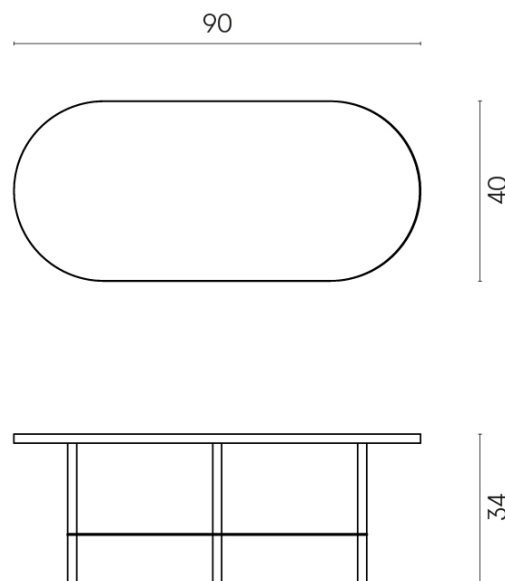

ИЗДЕЛИЕ С ВЫБРАННЫМИ ВАМИ ПАРАМЕТРАМИ.

Артикул: 620840000001

Lounge

Журнальный Столик 90

Облицовка изделия

Континуум Сильвер
Натуральный

Цвета и другие эстетические характеристики плитки на иллюстрациях на сайте являются ориентировочными. Перед покупкой всегда смотрите образцы вживую.