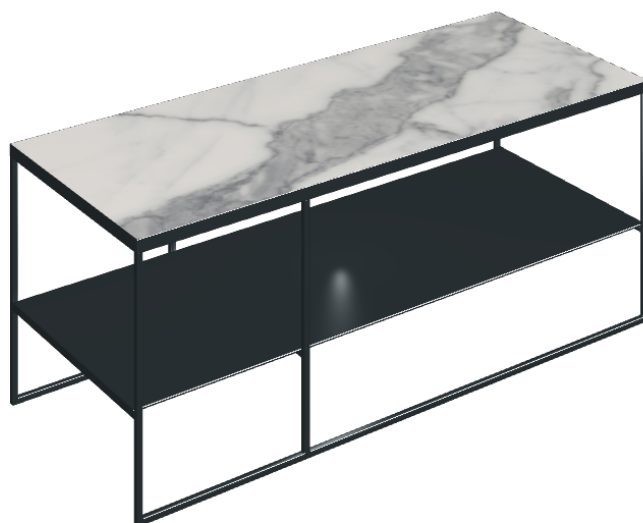

ИЗДЕЛИЕ С ВЫБРАННЫМИ ВАМИ ПАРАМЕТРАМИ.

Артикул:

620840000005

Square

Журнальный Столик 100

Облицовка изделия

Шарм Эво Статуарио
Натуральный

Цвета и другие эстетические характеристики плитки на иллюстрациях на сайте являются ориентировочными. Перед покупкой всегда смотрите образцы вживую.